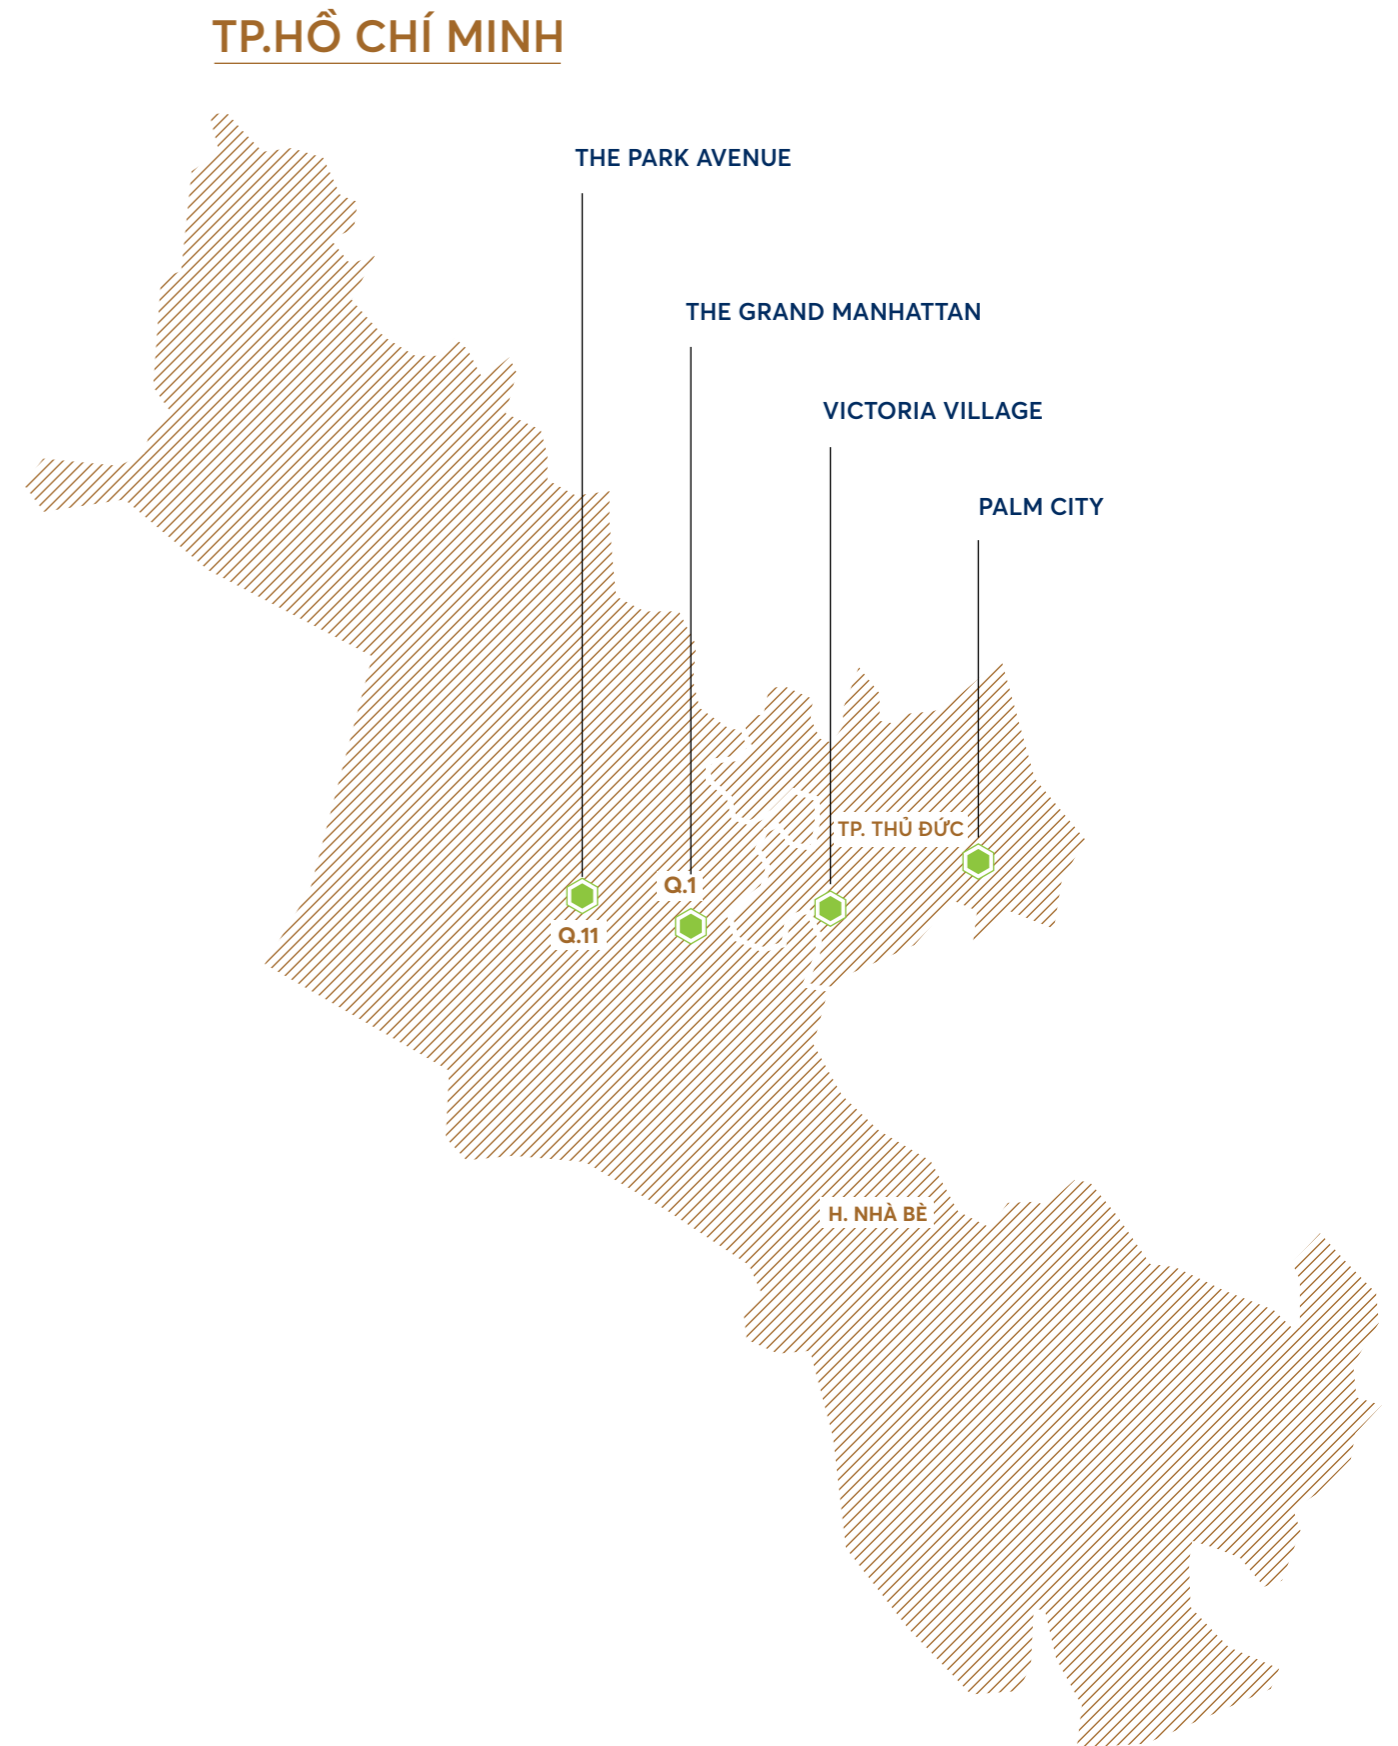

Dự án đang phát triển